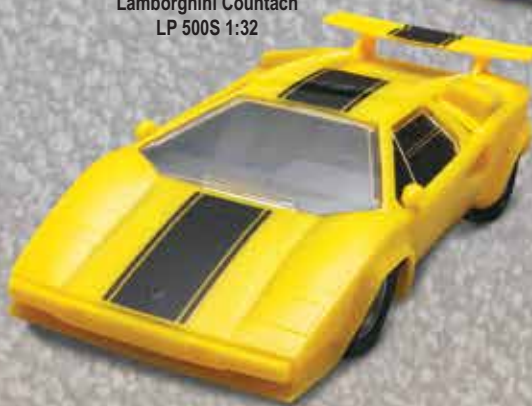

85-1748
'70 Ford Mustang Mach 1
1:32

85-1749
'69 Camaro Z/28®
1:32

85-1751
Shelby Cobra 427™
1:32

85-1750
'78 Corvette® Coupe
1:32

85-1753
Lamborghini Countach
LP 500S 1:32

85-1752
Ford Street Rod
1:32

85-1756
"Shade" Patton Tank
1:48